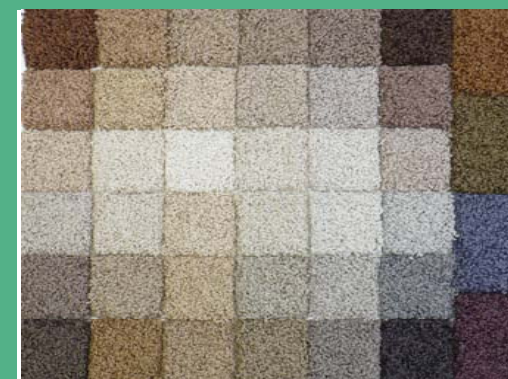

Quatre nouveaux tapis bouclés coupés à niveau unique STAINMASTER^{md} qui s'inscrivent à merveille dans tout projet de décoration. Les petits motifs botaniques ou géométriques sont conçus pour donner aux sols d'aujourd'hui un look designer distinctif. Ces tapis en fibre Tactesse^{MD} au toucher doux offrent en plus le summum de confort pour les pieds. Leur facilité d'entretien et leur résistance à l'usure s'expliquent par leur excellente construction. Palette de 24 couleurs design. Largeur de 12 pieds. Idéal pour les salles familiales, les chambres, les salons et les salles de divertissement.

Fabriqué au Canada

CASUAL CORNER
MODÈLE N° 4101

LE CHIC URBAIN DES TAPIS FRISÉS

La dernière tendance en design intérieur. Nos nouveaux tapis frisés STAINMASTER^{md} en fibre Tactesse^{MD} offrent une résistance supérieure à l'usure, aux taches et aux saletés et sont d'un entretien facile. Choix de 40 teintes à la fois neutres et chaudes. Largeur de 12 pieds. Idéal pour les salles familiales, les chambres ainsi que les salles de jeux et de divertissement, dont les salles de cinéma-maison.

Fabriqué au Canada

Tactesse[®]

Les couleurs des tapis frisés

LA PALETTE DES « NOUVEAUX NEUTRES » REFLÈTE BIEN LES TENDANCES ACTUELLES EN DESIGN INTÉRIEUR !

Notre responsable de design à l'interne, Kristina Gotty, a parcouru tout le Canada afin de recueillir, auprès de nos précieux clients et d'experts de l'industrie, des renseignements sur les dernières tendances en matière de couleurs. Résultat : une nouvelle palette réunissant **40 TONS** qui s'inscrivent tout à fait dans l'esprit du design intérieur d'aujourd'hui, soit un vaste choix de neutres subtilement teintées et quelques tons accentués pour ajouter une note spectaculaire !