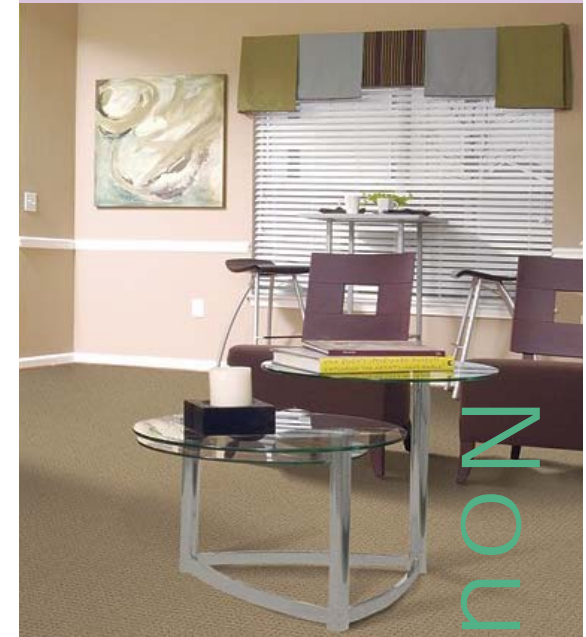

velva weave

SYCAMORE
MODELE N° 1235

UNE BEAUTÉ SUBTILE ET TOUT UN EFFET !

Ce tapis VelvaWeave d'allure contemporaine en fibre de nylon STAINMASTER^{md} Xtralife^{MD} offre une excellente performance et se distingue par sa texture sculptée qui crée tout un effet. Proposé en 20 nouvelles teintes neutres très chaleureuses qui s'harmonisent avec les décors d'aujourd'hui. Traitement antimicrobien Ultra-Fresh, un gage de fraîcheur pour le tapis. Largeur de 12 pieds. Idéal pour les salles familiales, les salles à manger, les salles de cinéma-maison et les chambres principales.

Fabriqué au Canada

Tapis bouclés

BOLIVIA - MODELE N° 5301

BAROSSA - MODELE N° 5305

NOS NOUVEAUX BERBÈRES BOUCLÉS : BEAUTÉ DÉLICATE ET CONFORT POUR LES PIEDS

Nos nouveaux tapis bouclés coupés à niveau unique en fibre de nylon STAINMASTER^{md} ExtraLife^{MD} intègrent une technologie antisalissure spéciale. Offerts dans une nouvelle palette mettant en vedette 20 des teintes neutres les plus récentes qui créeront la base parfaite pour tout projet de décoration – décontracté ou contemporain. Largeur de 12 pieds. Idéal pour les salles familiales, les chambres et les salles de divertissement.

www.beulieucanada.ca

Collection 2008

Nouveautés

STAINMASTER[®]
CARPET
Always stylish. Always beautiful.™

texture

DEERHURST - MODELE N° 4586
KINGHURST - MODELE N° 4587

DES TEXTURES LUXUEUSES – UNE FIBRE RÉVOLUTIONNAIRE !

Nos deux nouveaux tapis STAINMASTER^{md} classiques intègrent la toute dernière innovation en matière de fibres – la fibre de nylon ExtraBody II^{MC}. Cette fibre de nylon 6,6 confère au tapis un aspect encore plus luxueux et un toucher plus épais. Offert en 40 couleurs design. Largeur de 12 pieds. Idéal pour les salles familiales, les salles à manger, les salons et les chambres.